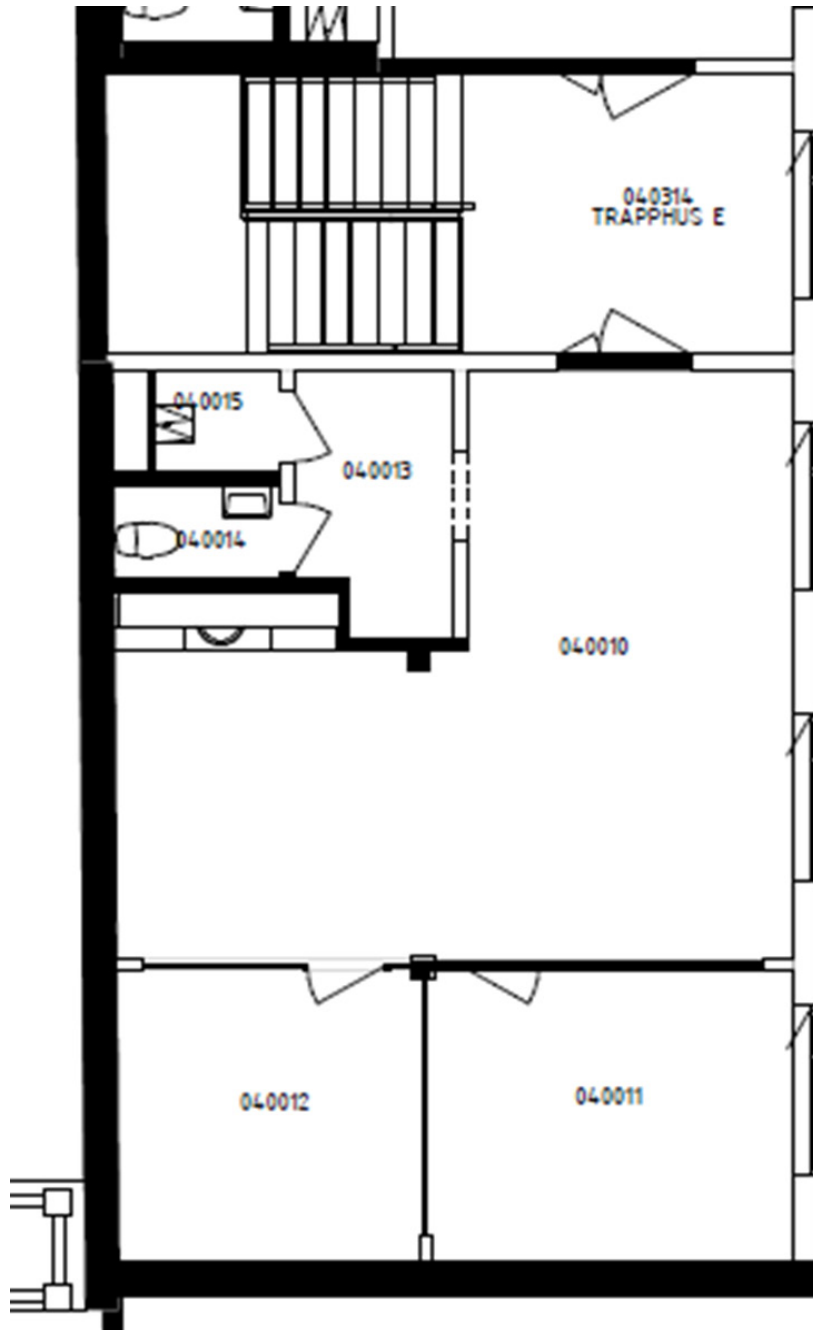

# Regnbågsgatan 3.

66 kvm, Plan 2

ATRIUM  
LJUNGBERG