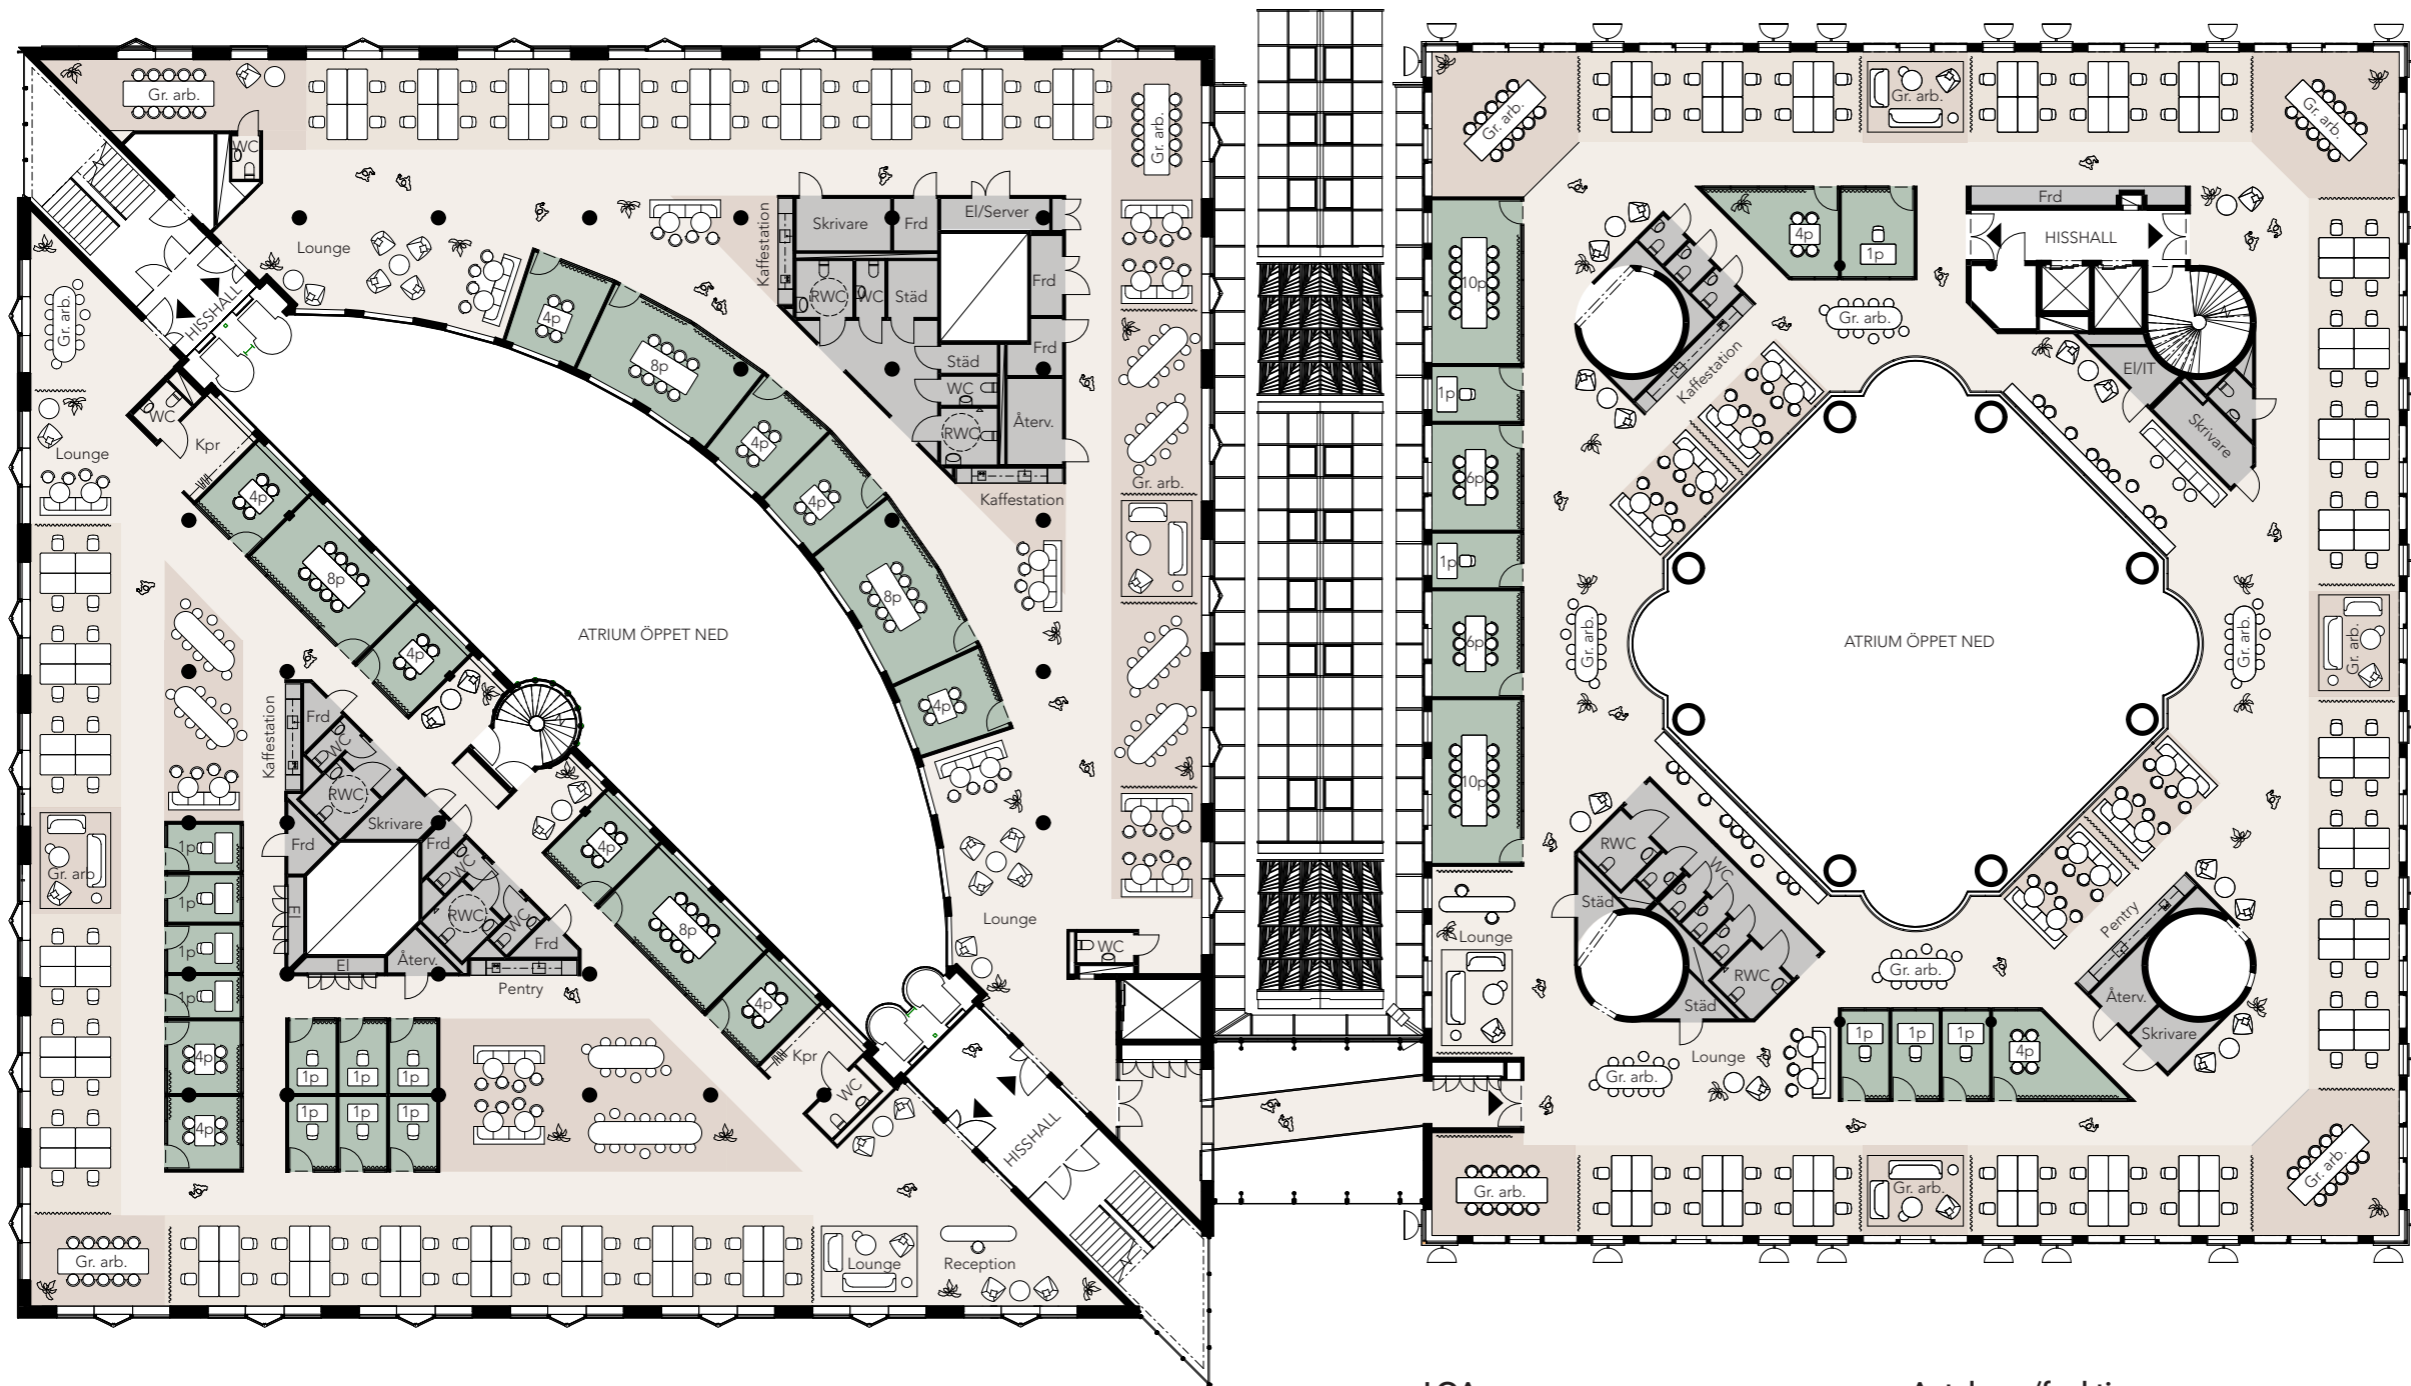

SÖDERHALLARNA

- Kärna
- Mötesrum
- Lounge/grupparbete
- Arbetsplatser
- Kommunikation

LOA

Totalt inkl spång = 3105 kvm

Max densitet: 10kvm/pers
(max 310p)

Hus A = 1349,2 kvm

Hus B = 1715,4 kvm

Antal platser

Fasta arbetsplatser 168 st

(öppet landskap)

Grupparbete 232 st

Antal rum/funktioner

Fokus 1p 16 st

Möte 4p 12 st

Möte 6p 2 st

Möte 8p 4 st

Möte 10p 2 st

Pentry 2 st

Kaffestation 4 st

Förråd/Städ 15 st

Skrivarrum 4 st

WC 18 st

RWC 6 st

Vilrum - kan placeras i fokusrum